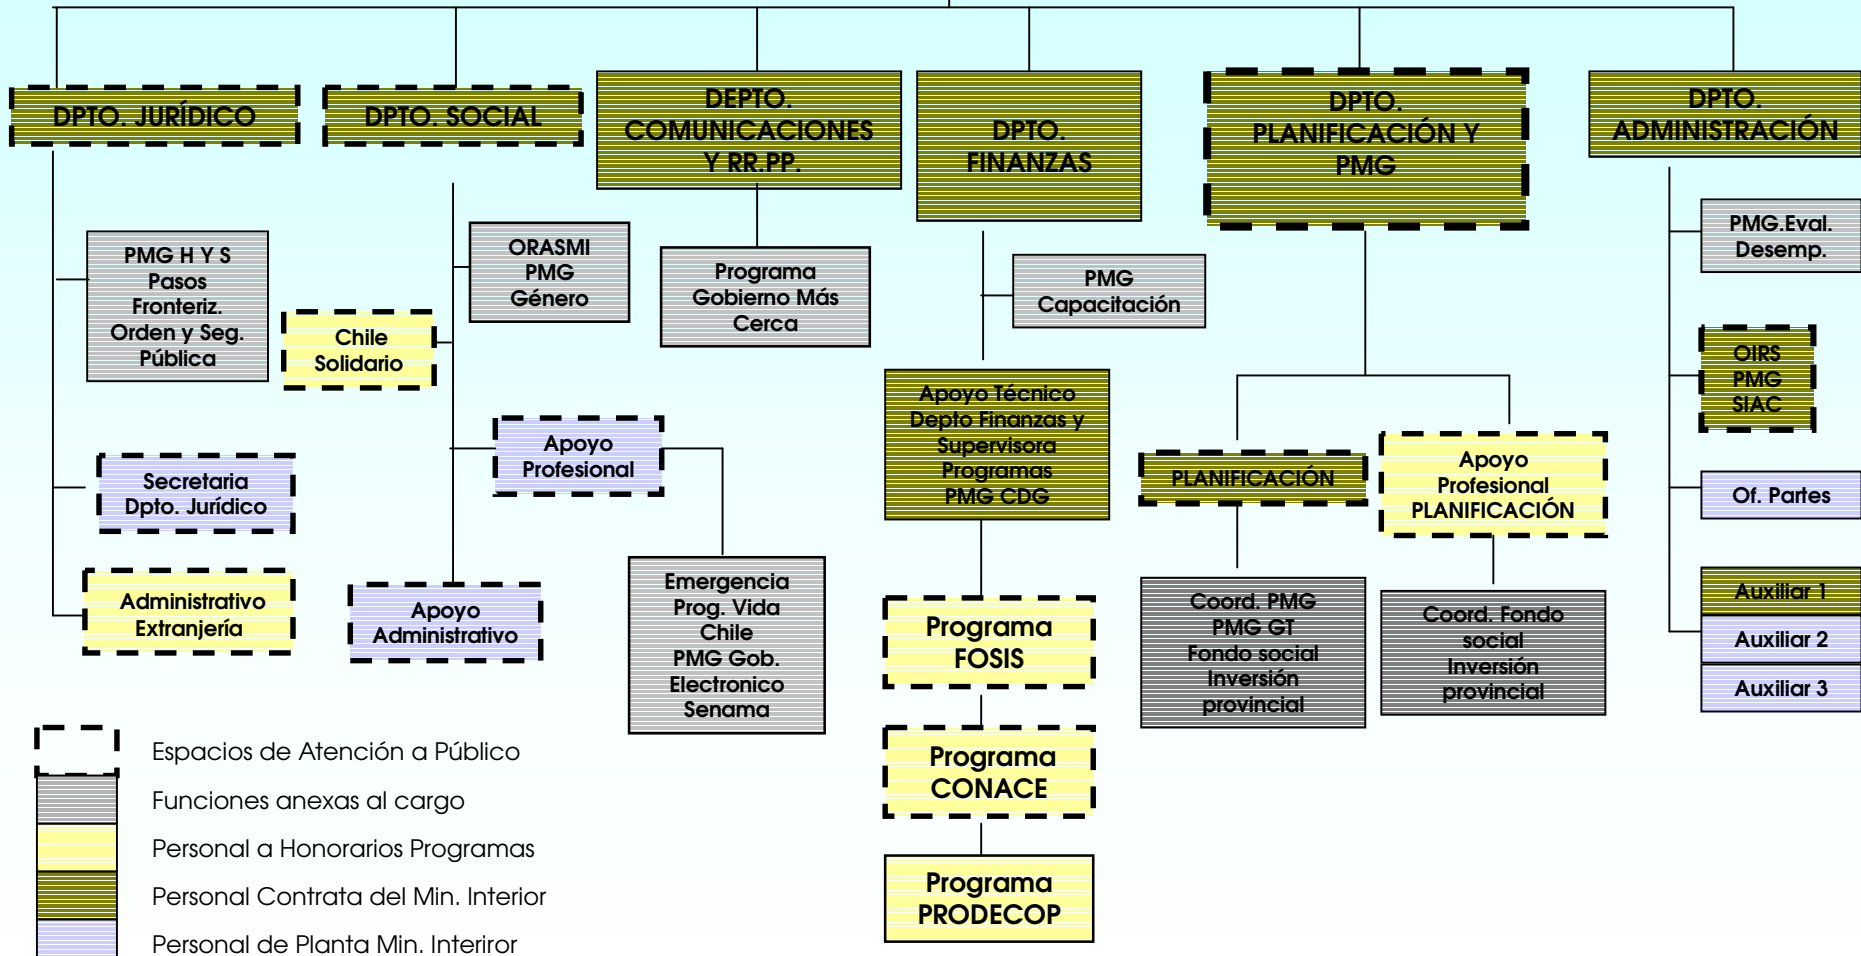

**Gobernador de Talca**

CONTROL INTERNO

Gabinete

Secretaría Gabinete

-  Espacios de Atención a Público
-  Funciones anexas al cargo
-  Personal a Honorarios Programas
-  Personal Contrata del Min. Interior
-  Personal de Planta Min. Interior